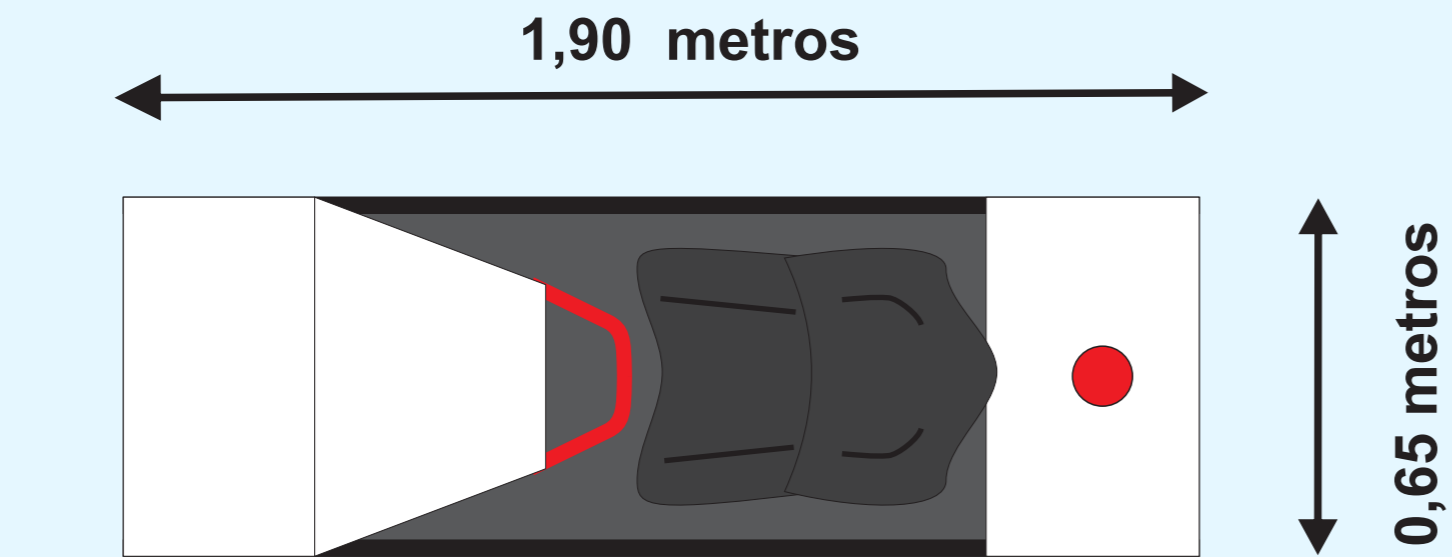

INFORMAÇÕES TÉCNICAS Montanha Russa VR

VISTA SUPERIOR

VISTA LATERAL

Dimensões: 1,90 x 0,65 x 1,10 m.

Peso: 35 kg

Ponto de Energia 110/220v