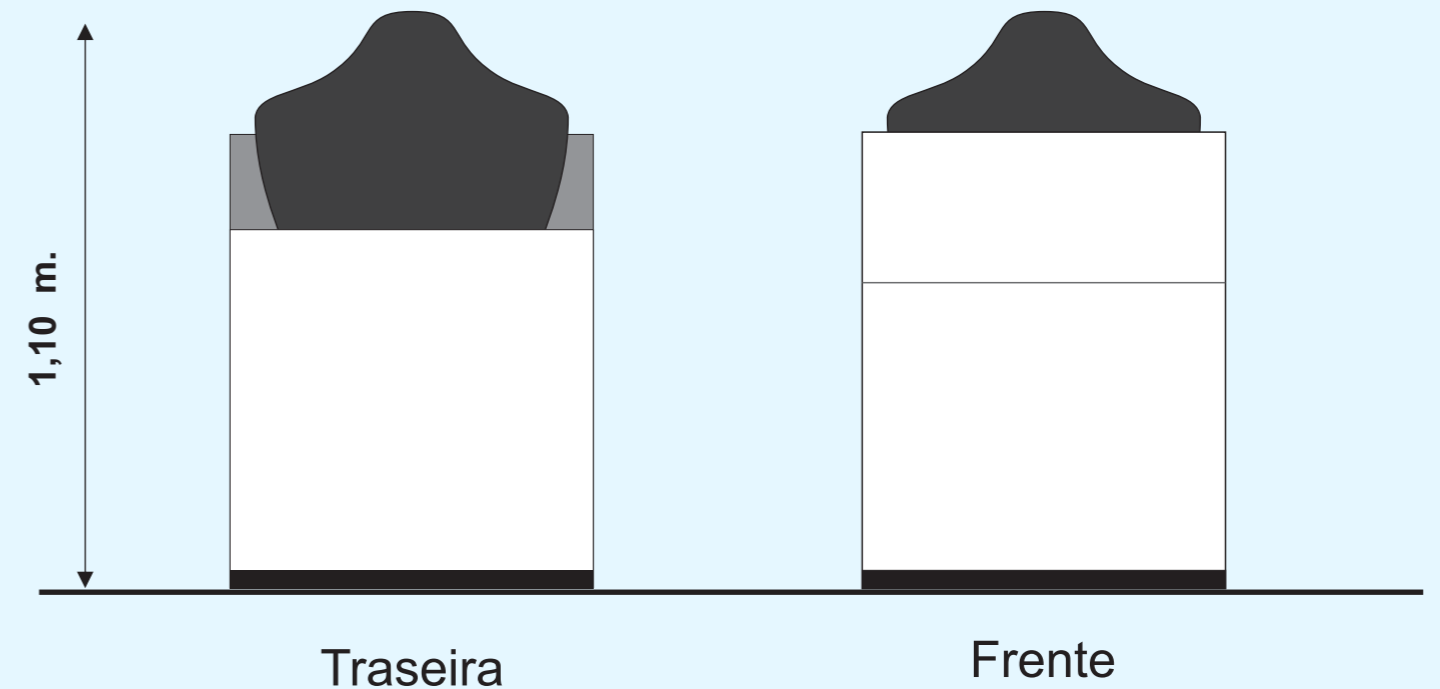

INFORMAÇÕES TÉCNICAS Montanha Russa VR

VISTA SUPERIOR

VISTA LATERAL

Dimensões: 1,90 x 0,65 x 1,10 m.

Peso: 35 kg

Ponto de Energia 110/220v